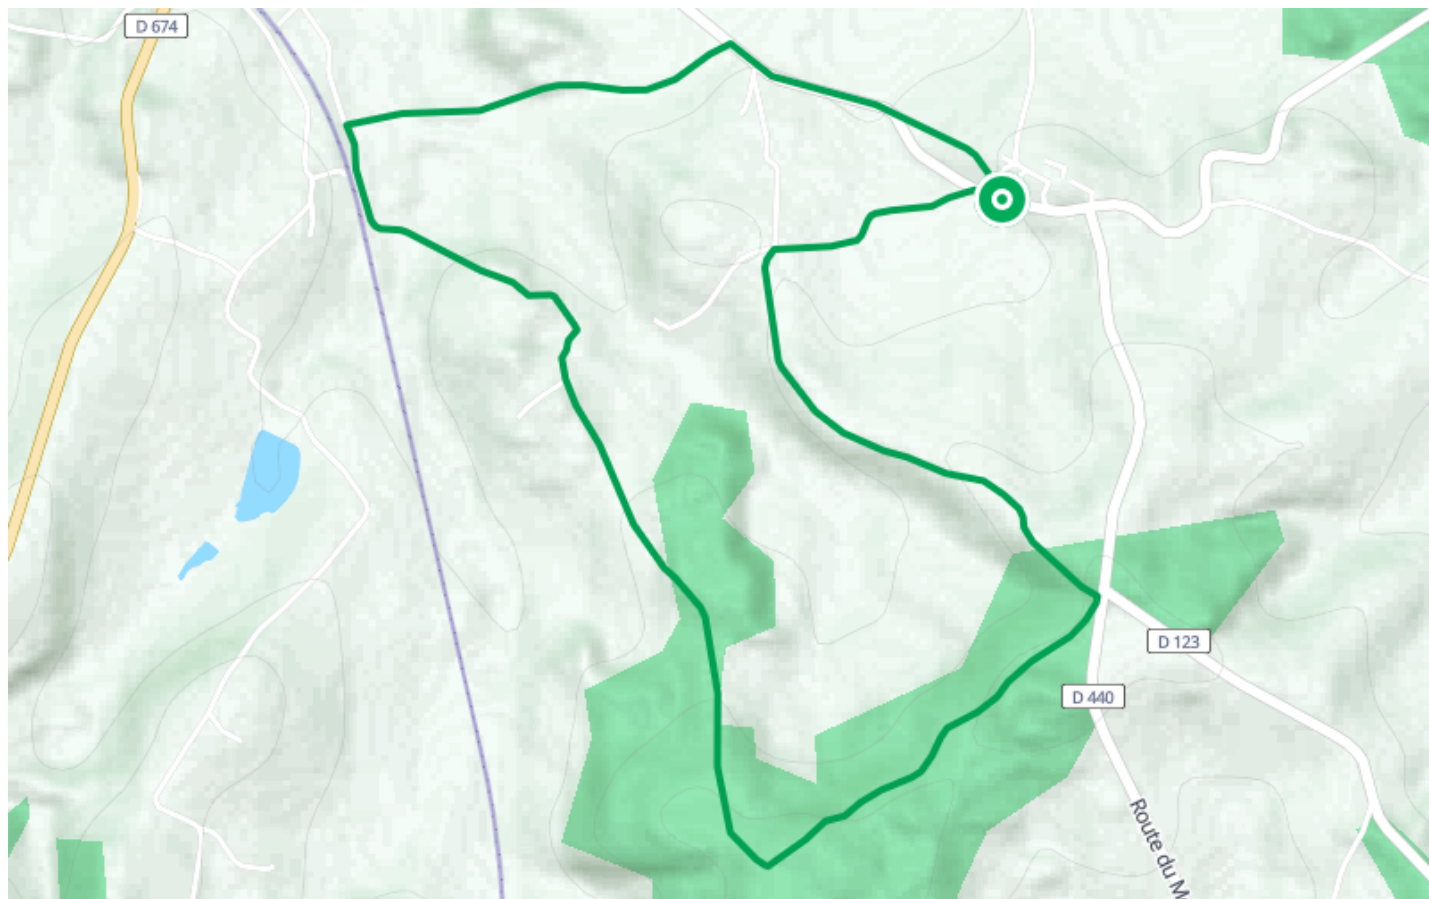

Le chemin de la fontaine de Charmant

● Very easy

🚶 Walk

🕒 1 h 45 min

↔ 7.20 km

📍 **Départ** 5 Route de la Fontaine
16320, Boisé-La Tude

Descriptif

Charentes Tourisme
21 rue d'Iéna - 16000 ANGOULEME

Retrouvez ce parcours et bien d'autres
sur l'application mobile Loopi - balades & GPS