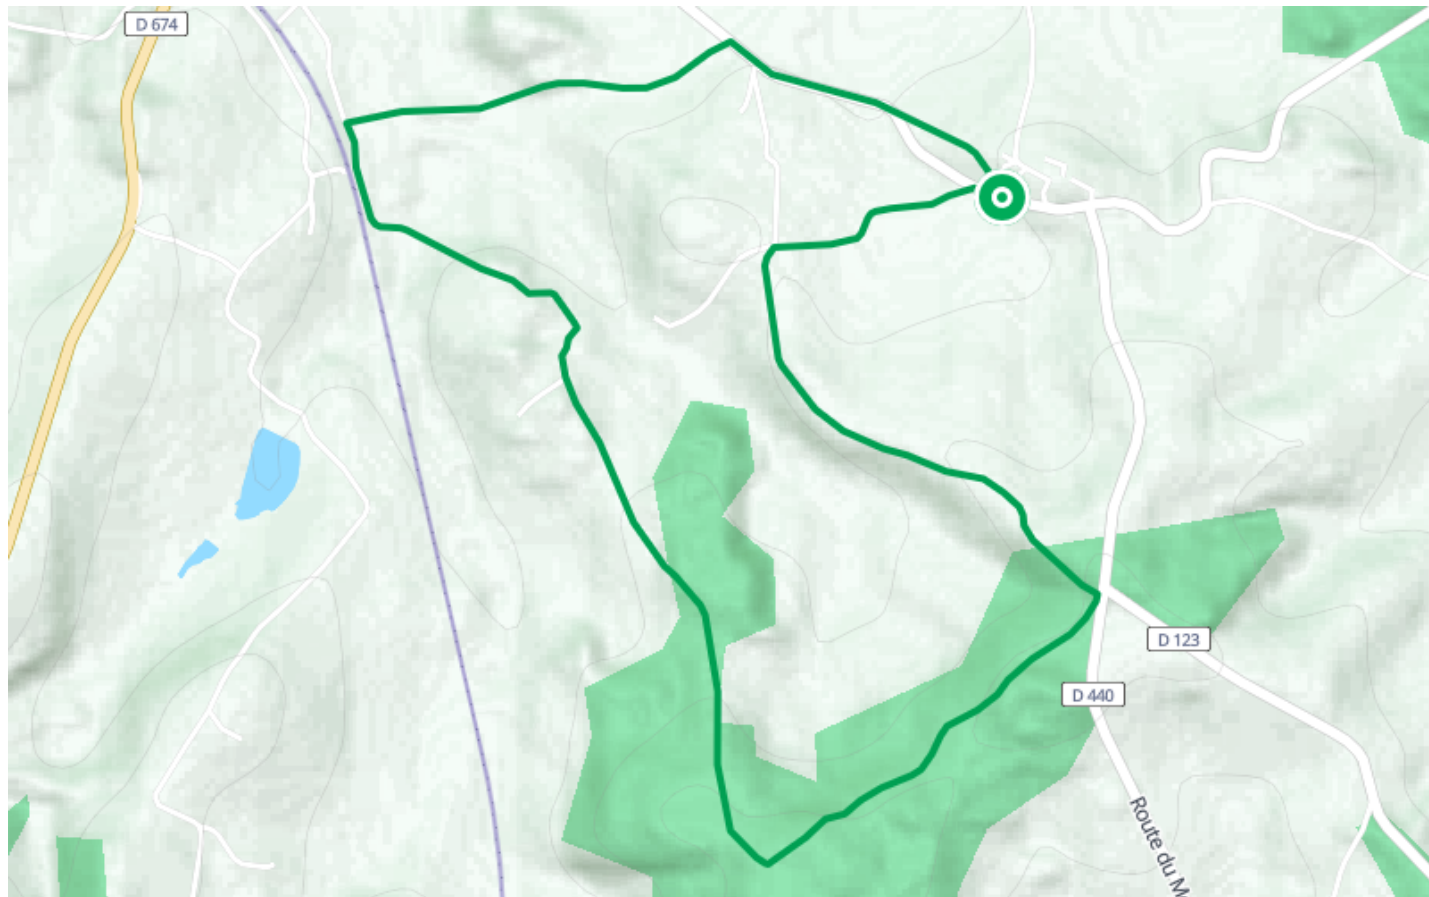

Le chemin de la fontaine de Charmant

● Very easy

🚶 Walk

🕒 1 h 45 min

↔️ 7.20 km

📍 **Départ** 5 Route de la Fontaine
16320, Boisé-La Tude

Descriptif

Charentes Tourisme
21 rue d'Iéna - 16000 ANGOULEME

Retrouvez ce parcours et bien d'autres
sur l'application mobile Loopi - balades & GPS