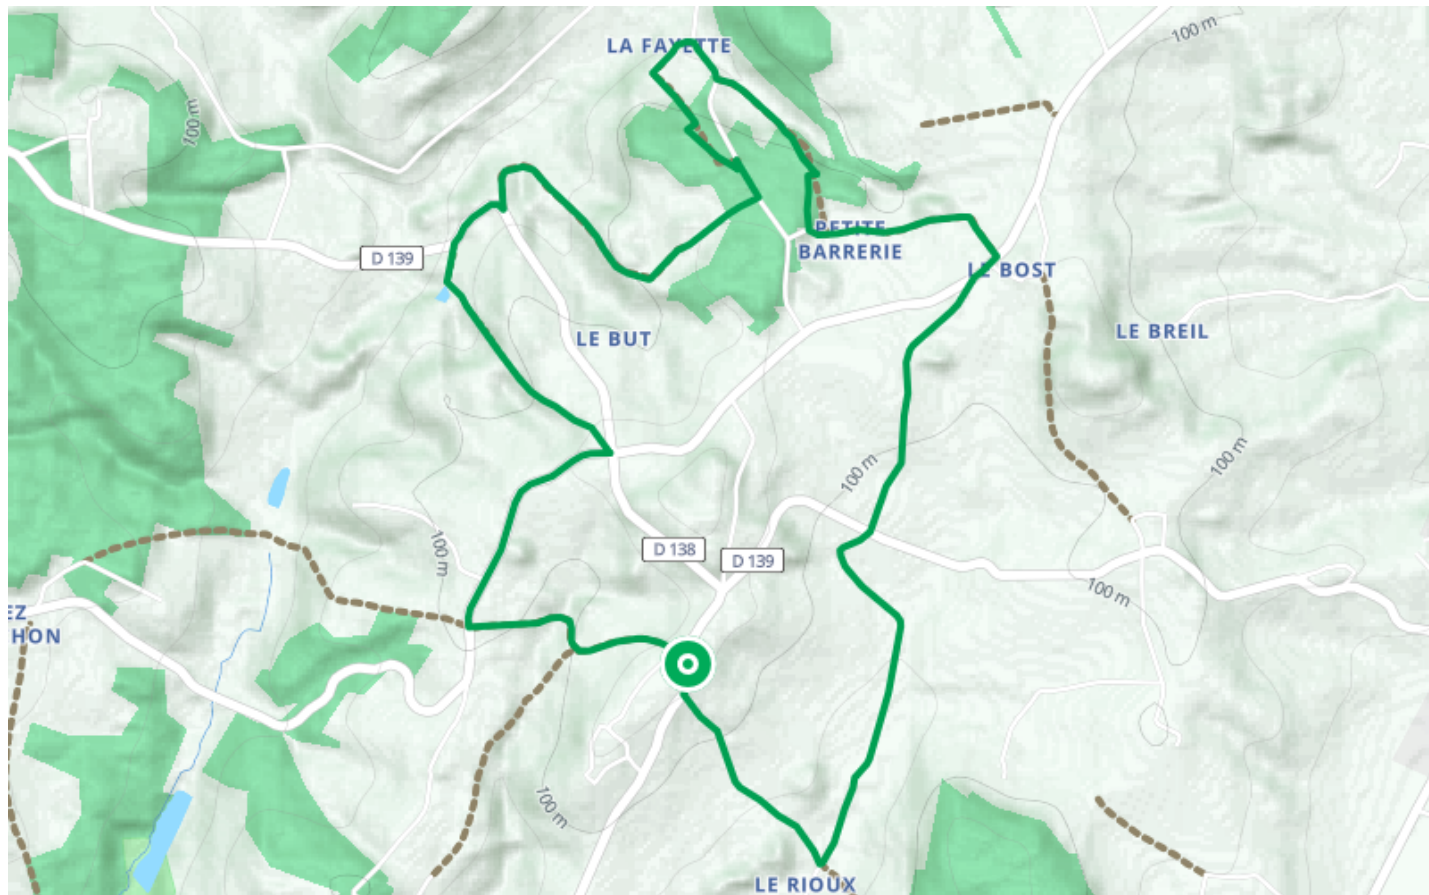

Circuit de randonnée des collines des Essards

● Very easy

🚶 Walk

🕒 2 h 30 min

↔ 9.00 km

📍 **Départ** 20 Rue des Vieilles Forges
16210, Les Essards

Descriptif

Charentes Tourisme
21 rue d'Iéna - 16000 ANGOULEME

Retrouvez ce parcours et bien d'autres
sur l'application mobile Loopi - balades & GPS